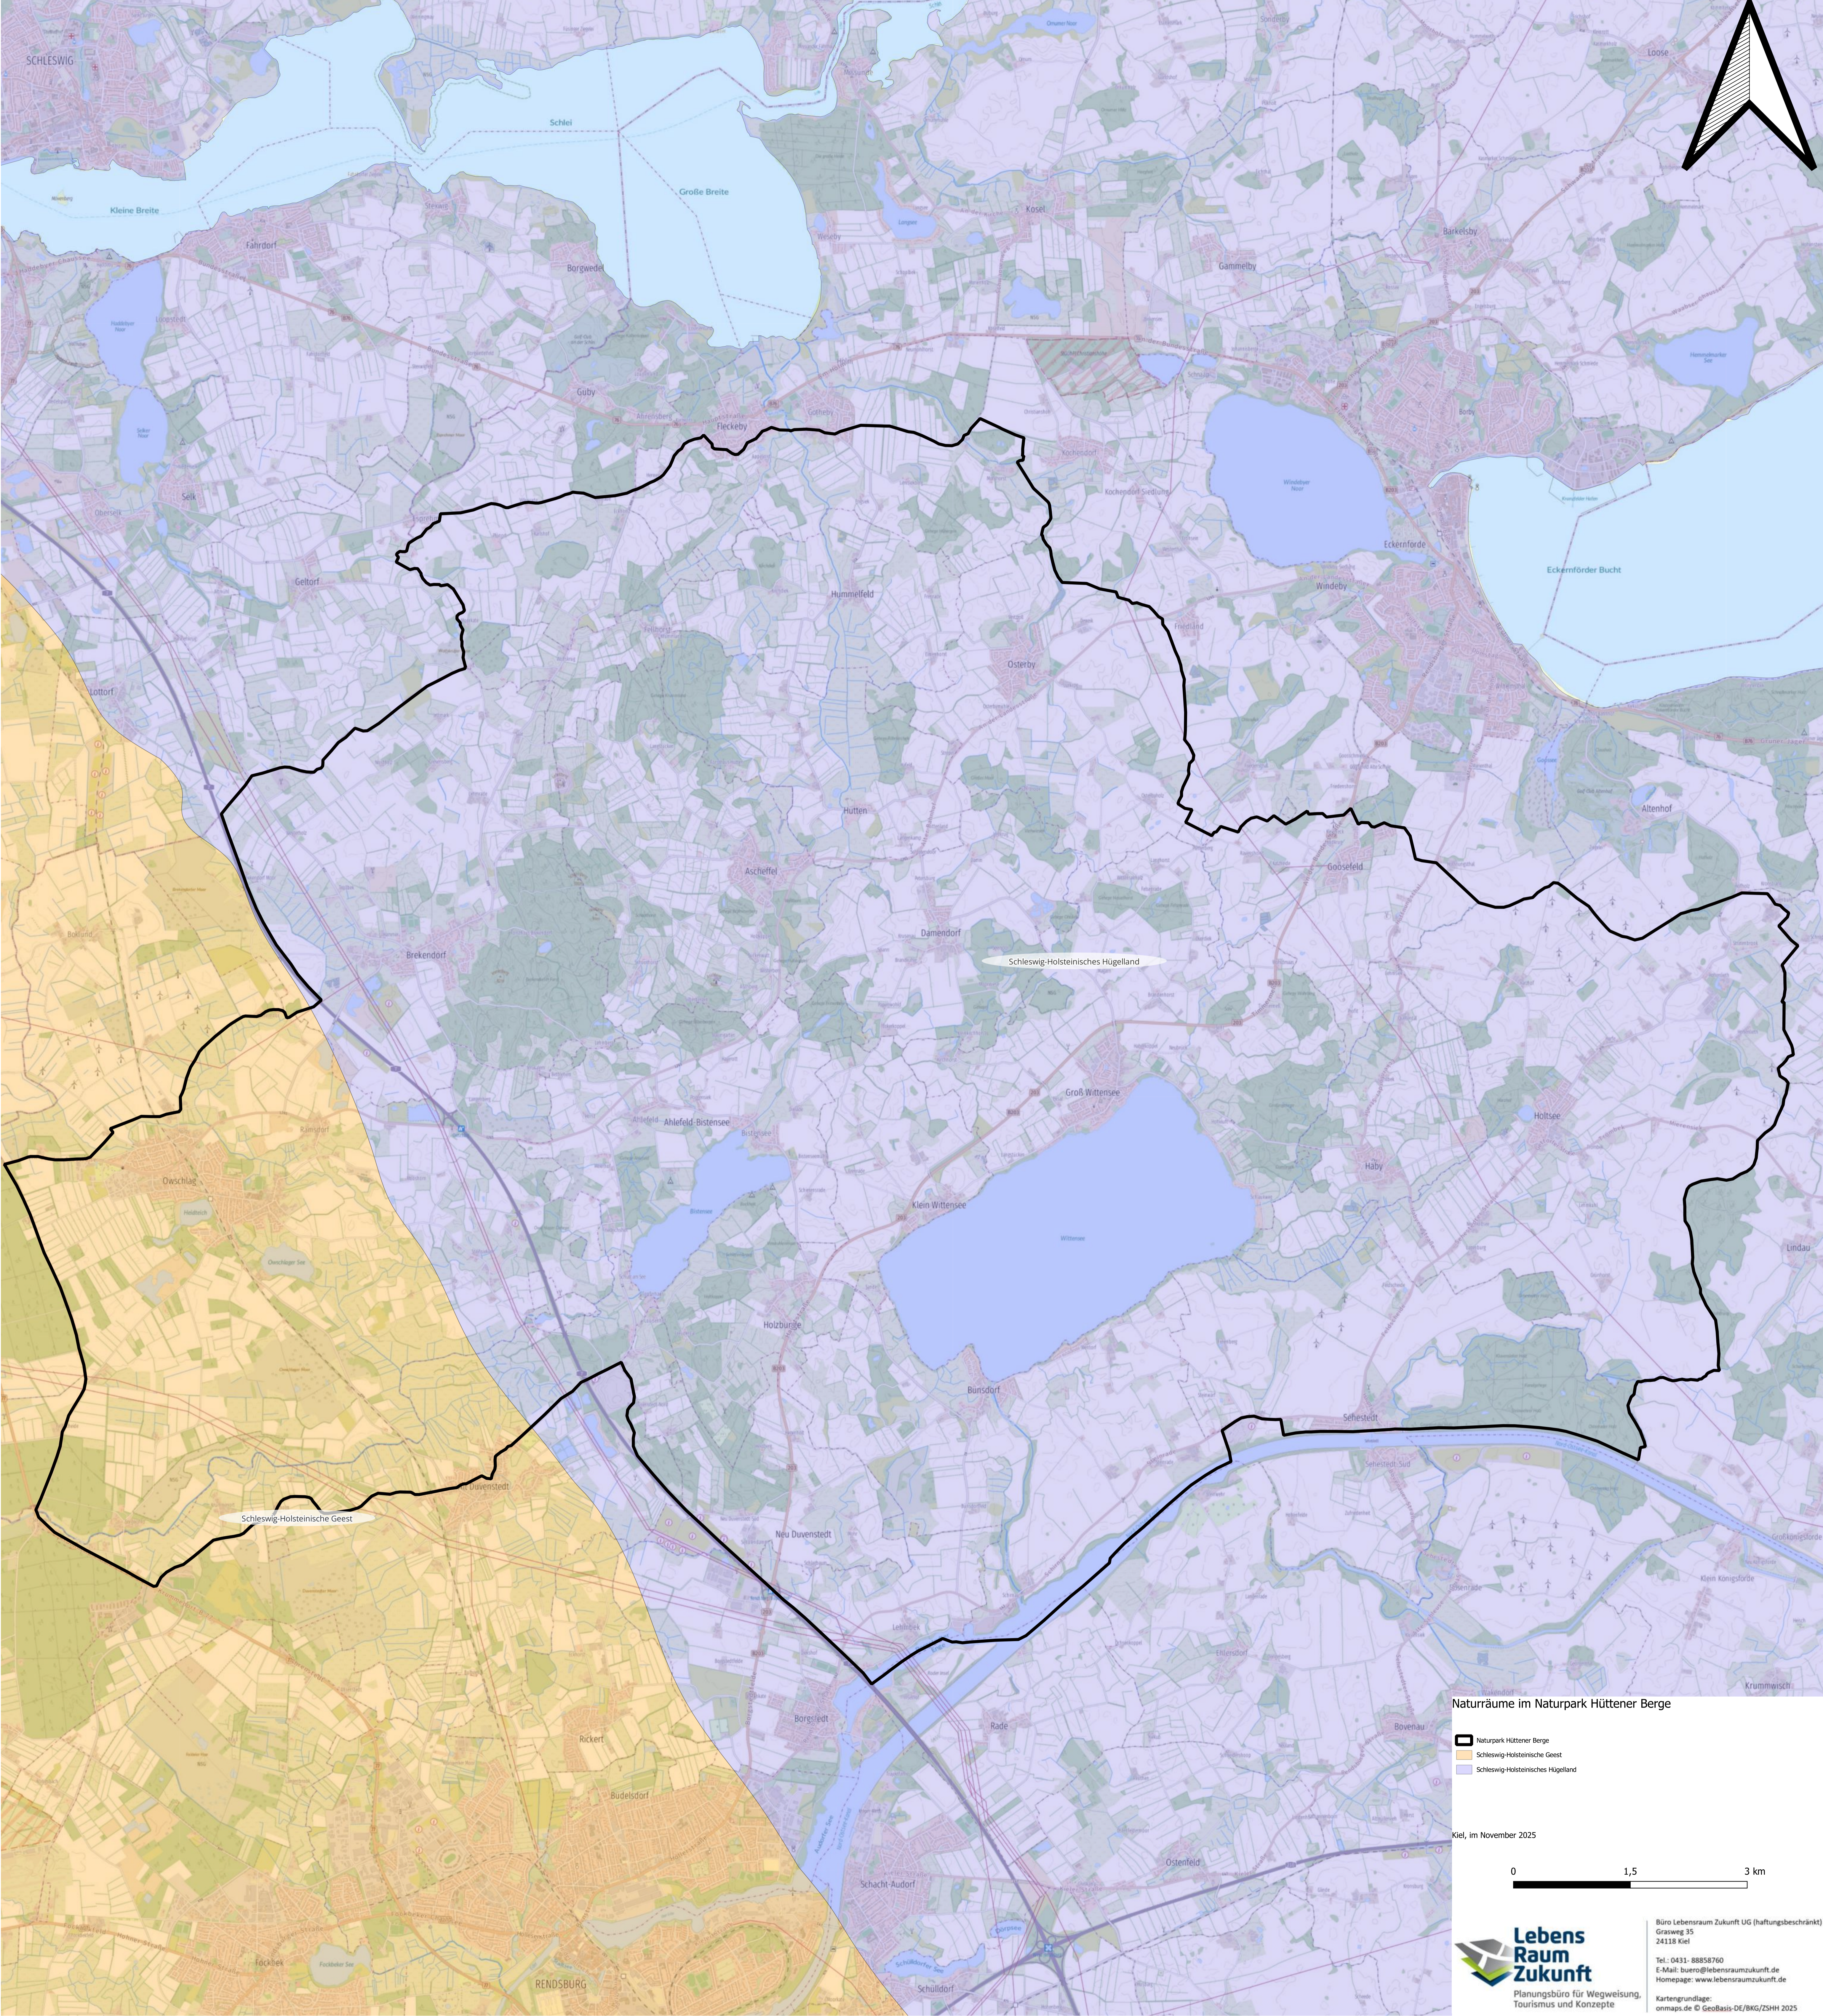

Naturräume im Naturpark Hüttener Berge

- Naturpark Hüttener Berge
- Schleswig-Holsteinische Geest
- Schleswig-Holsteinisches Hügelland

Kiel, im November 2025

Büro Lebensraum Zukunft UG (haftungsbeschränkt)
Grauweg 35
24118 Kiel
Tel.: 0431- 88858760
E-Mail: buero@lebensraumzukunft.de
Homepage: www.lebensraumzukunft.de
Kartengrundlage: onmaps.de © GeoBasis-DE/BKG/ZSHH 2025