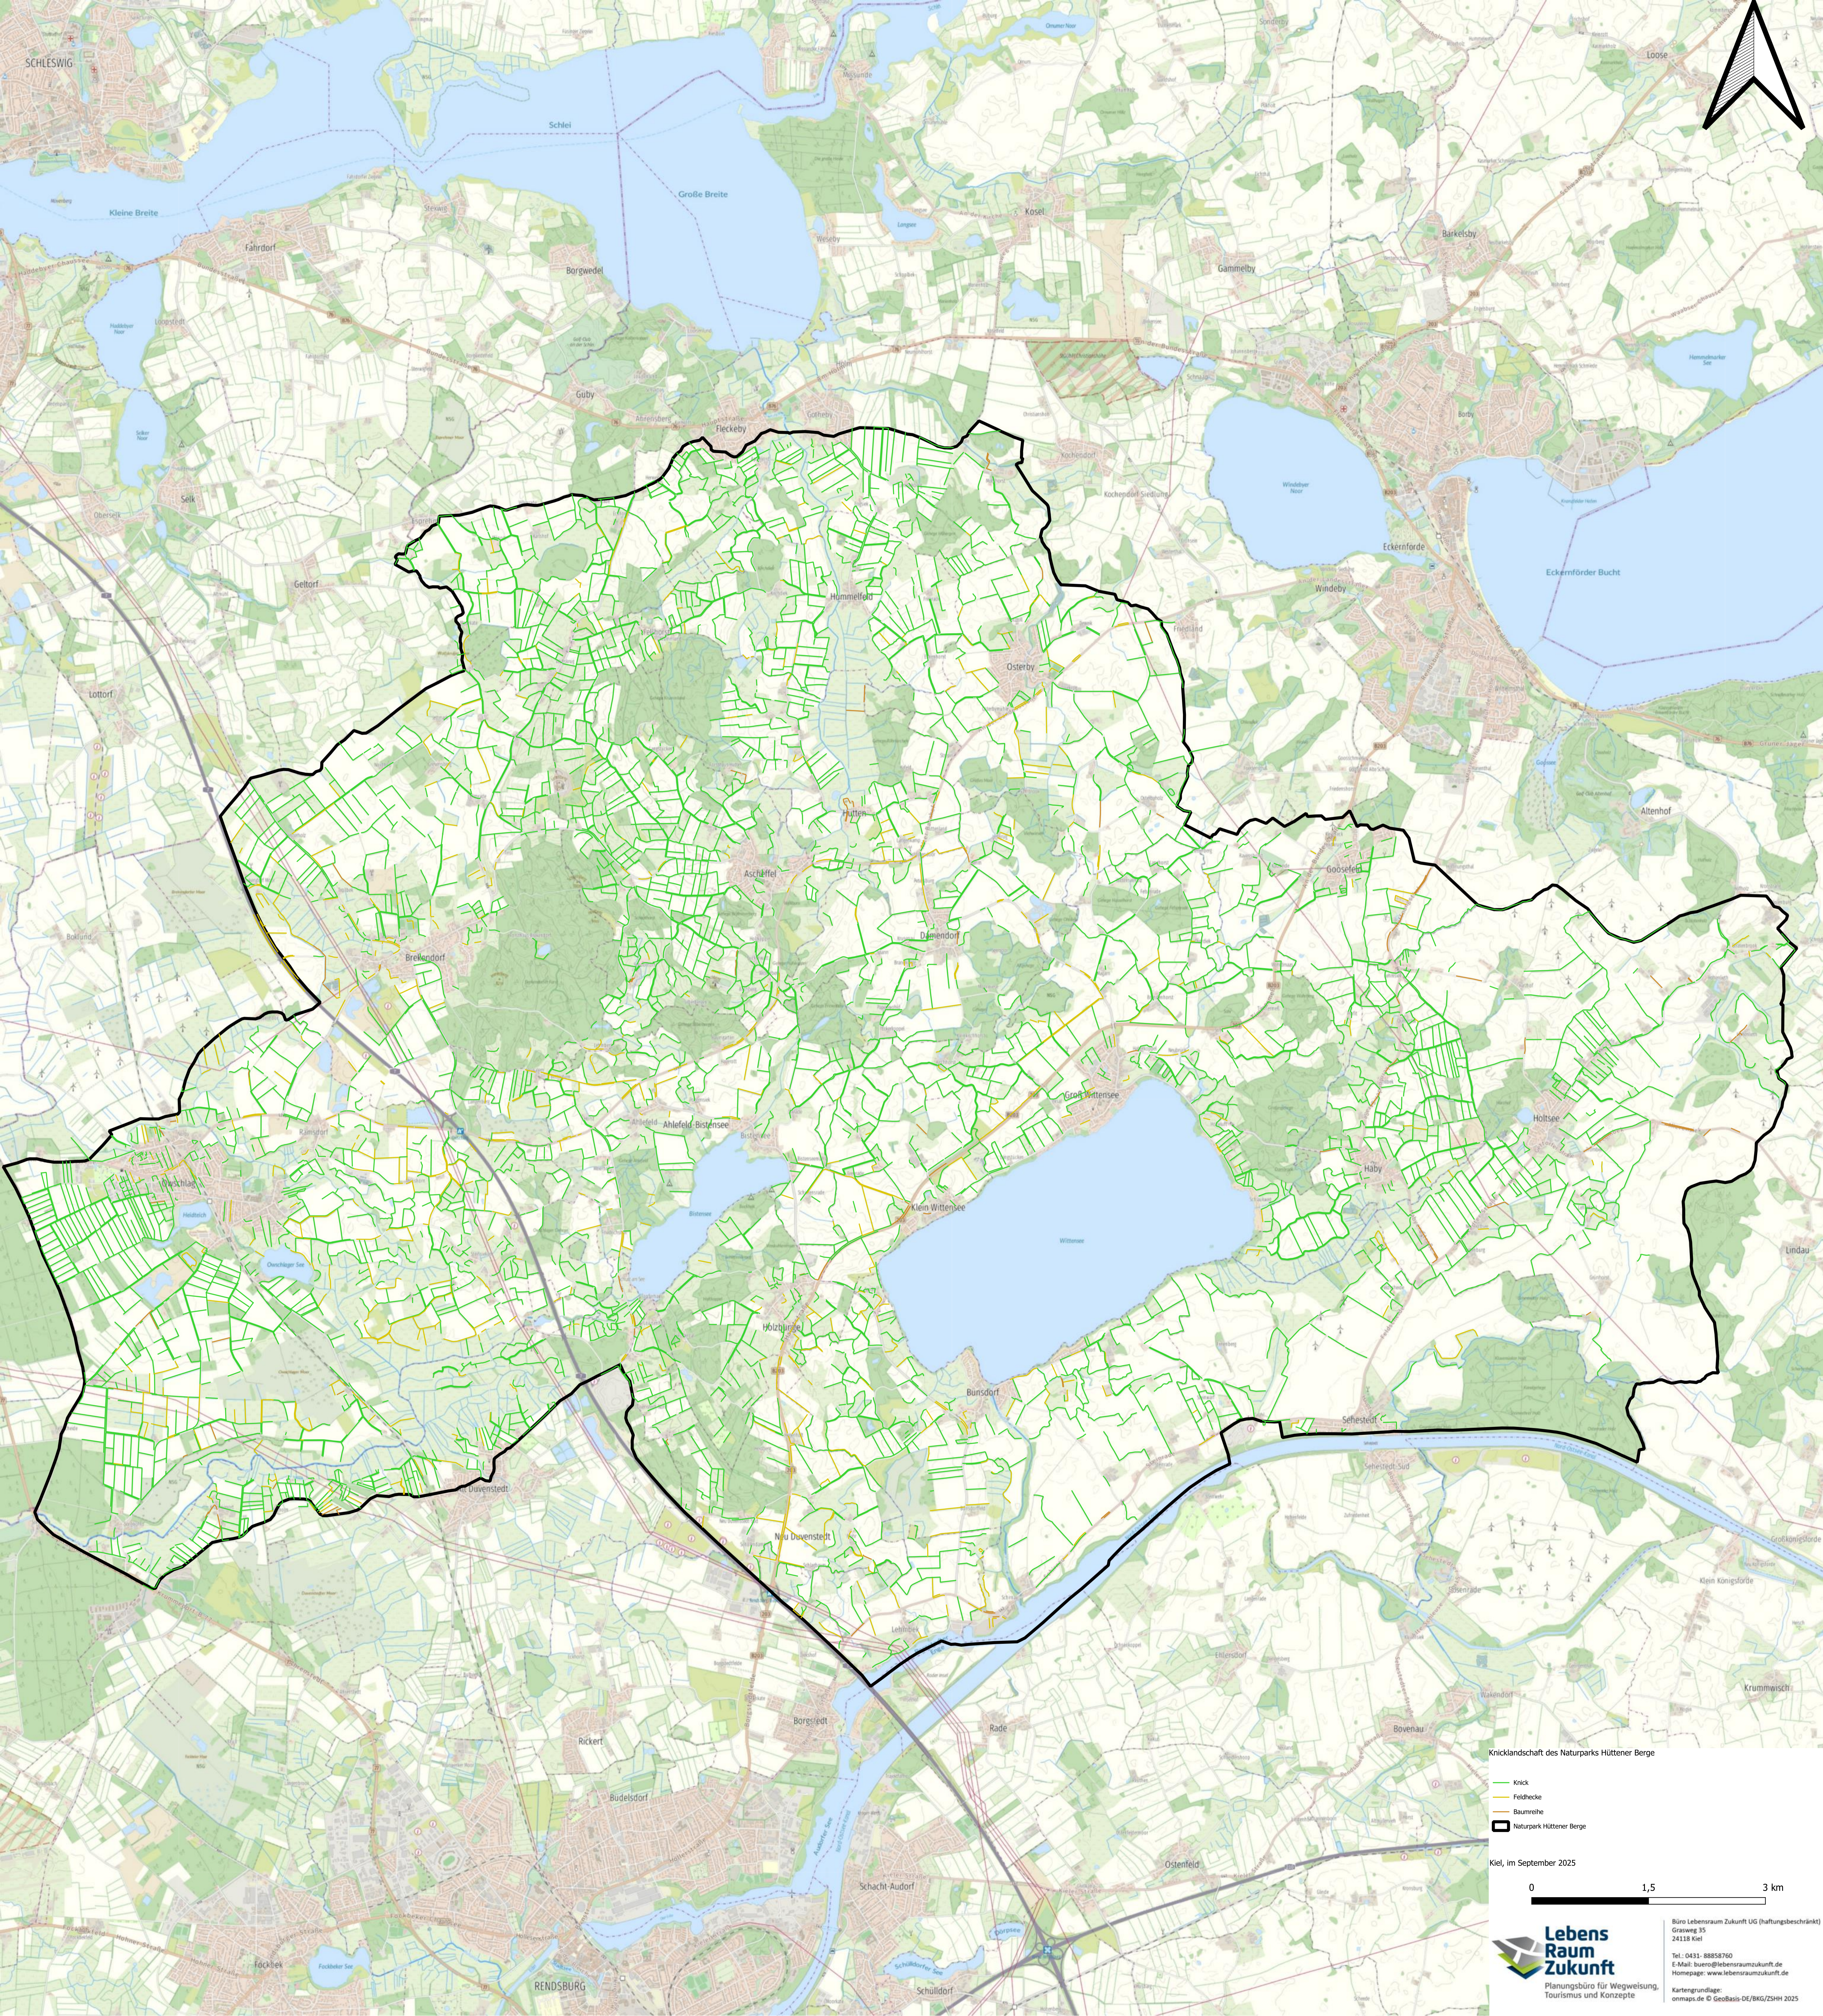

Knicklandschaft des Naturparks Hüttener Berge

- Knick
- Feldhecke
- Baumreihe
- Naturpark Hüttener Berge

Kiel, im September 2025