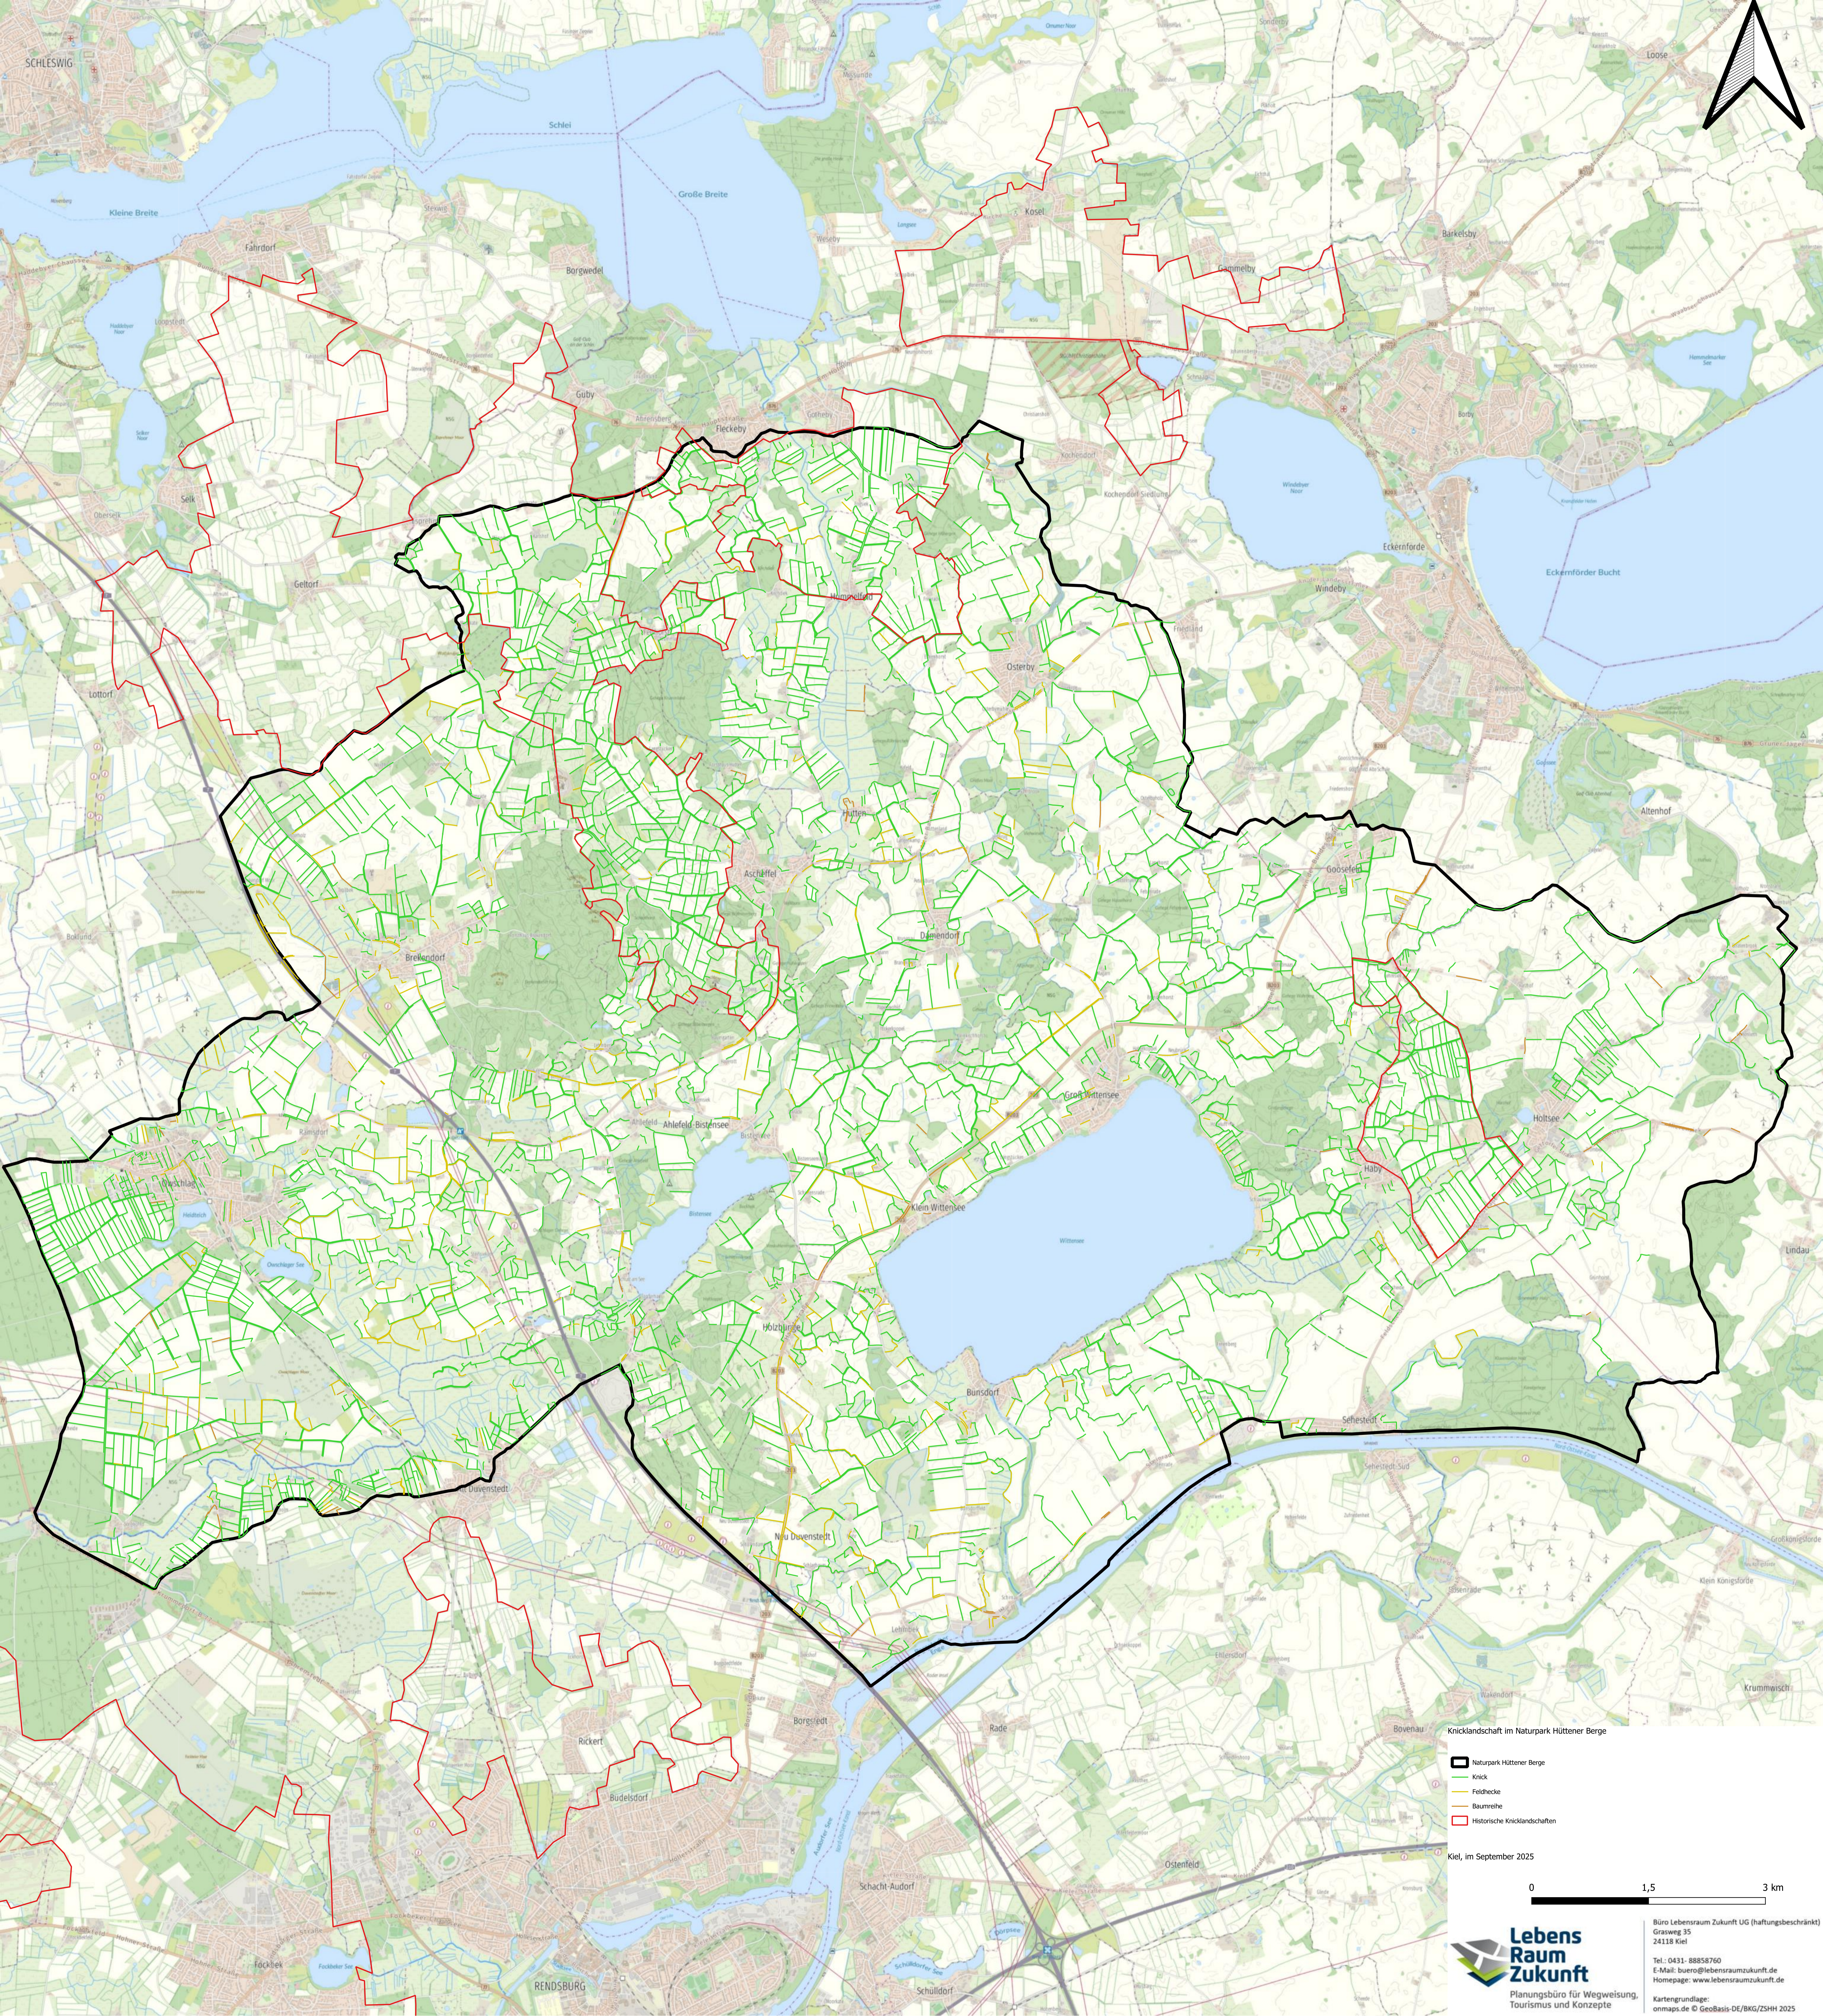

Kartengrundlage:
onmaps.de © GeoBasis-DE/BKG/ZSHH 2025

- Flussgebieteinheiten des Naturparks Hüttener Berge
- Elbe
 - Eider
 - Schlei/Trave
 - Naturpark Hüttener Berge

Kiel, im September 2025

0 1,5 3 km

Knicklandschaft im Naturpark Hüttener Berge