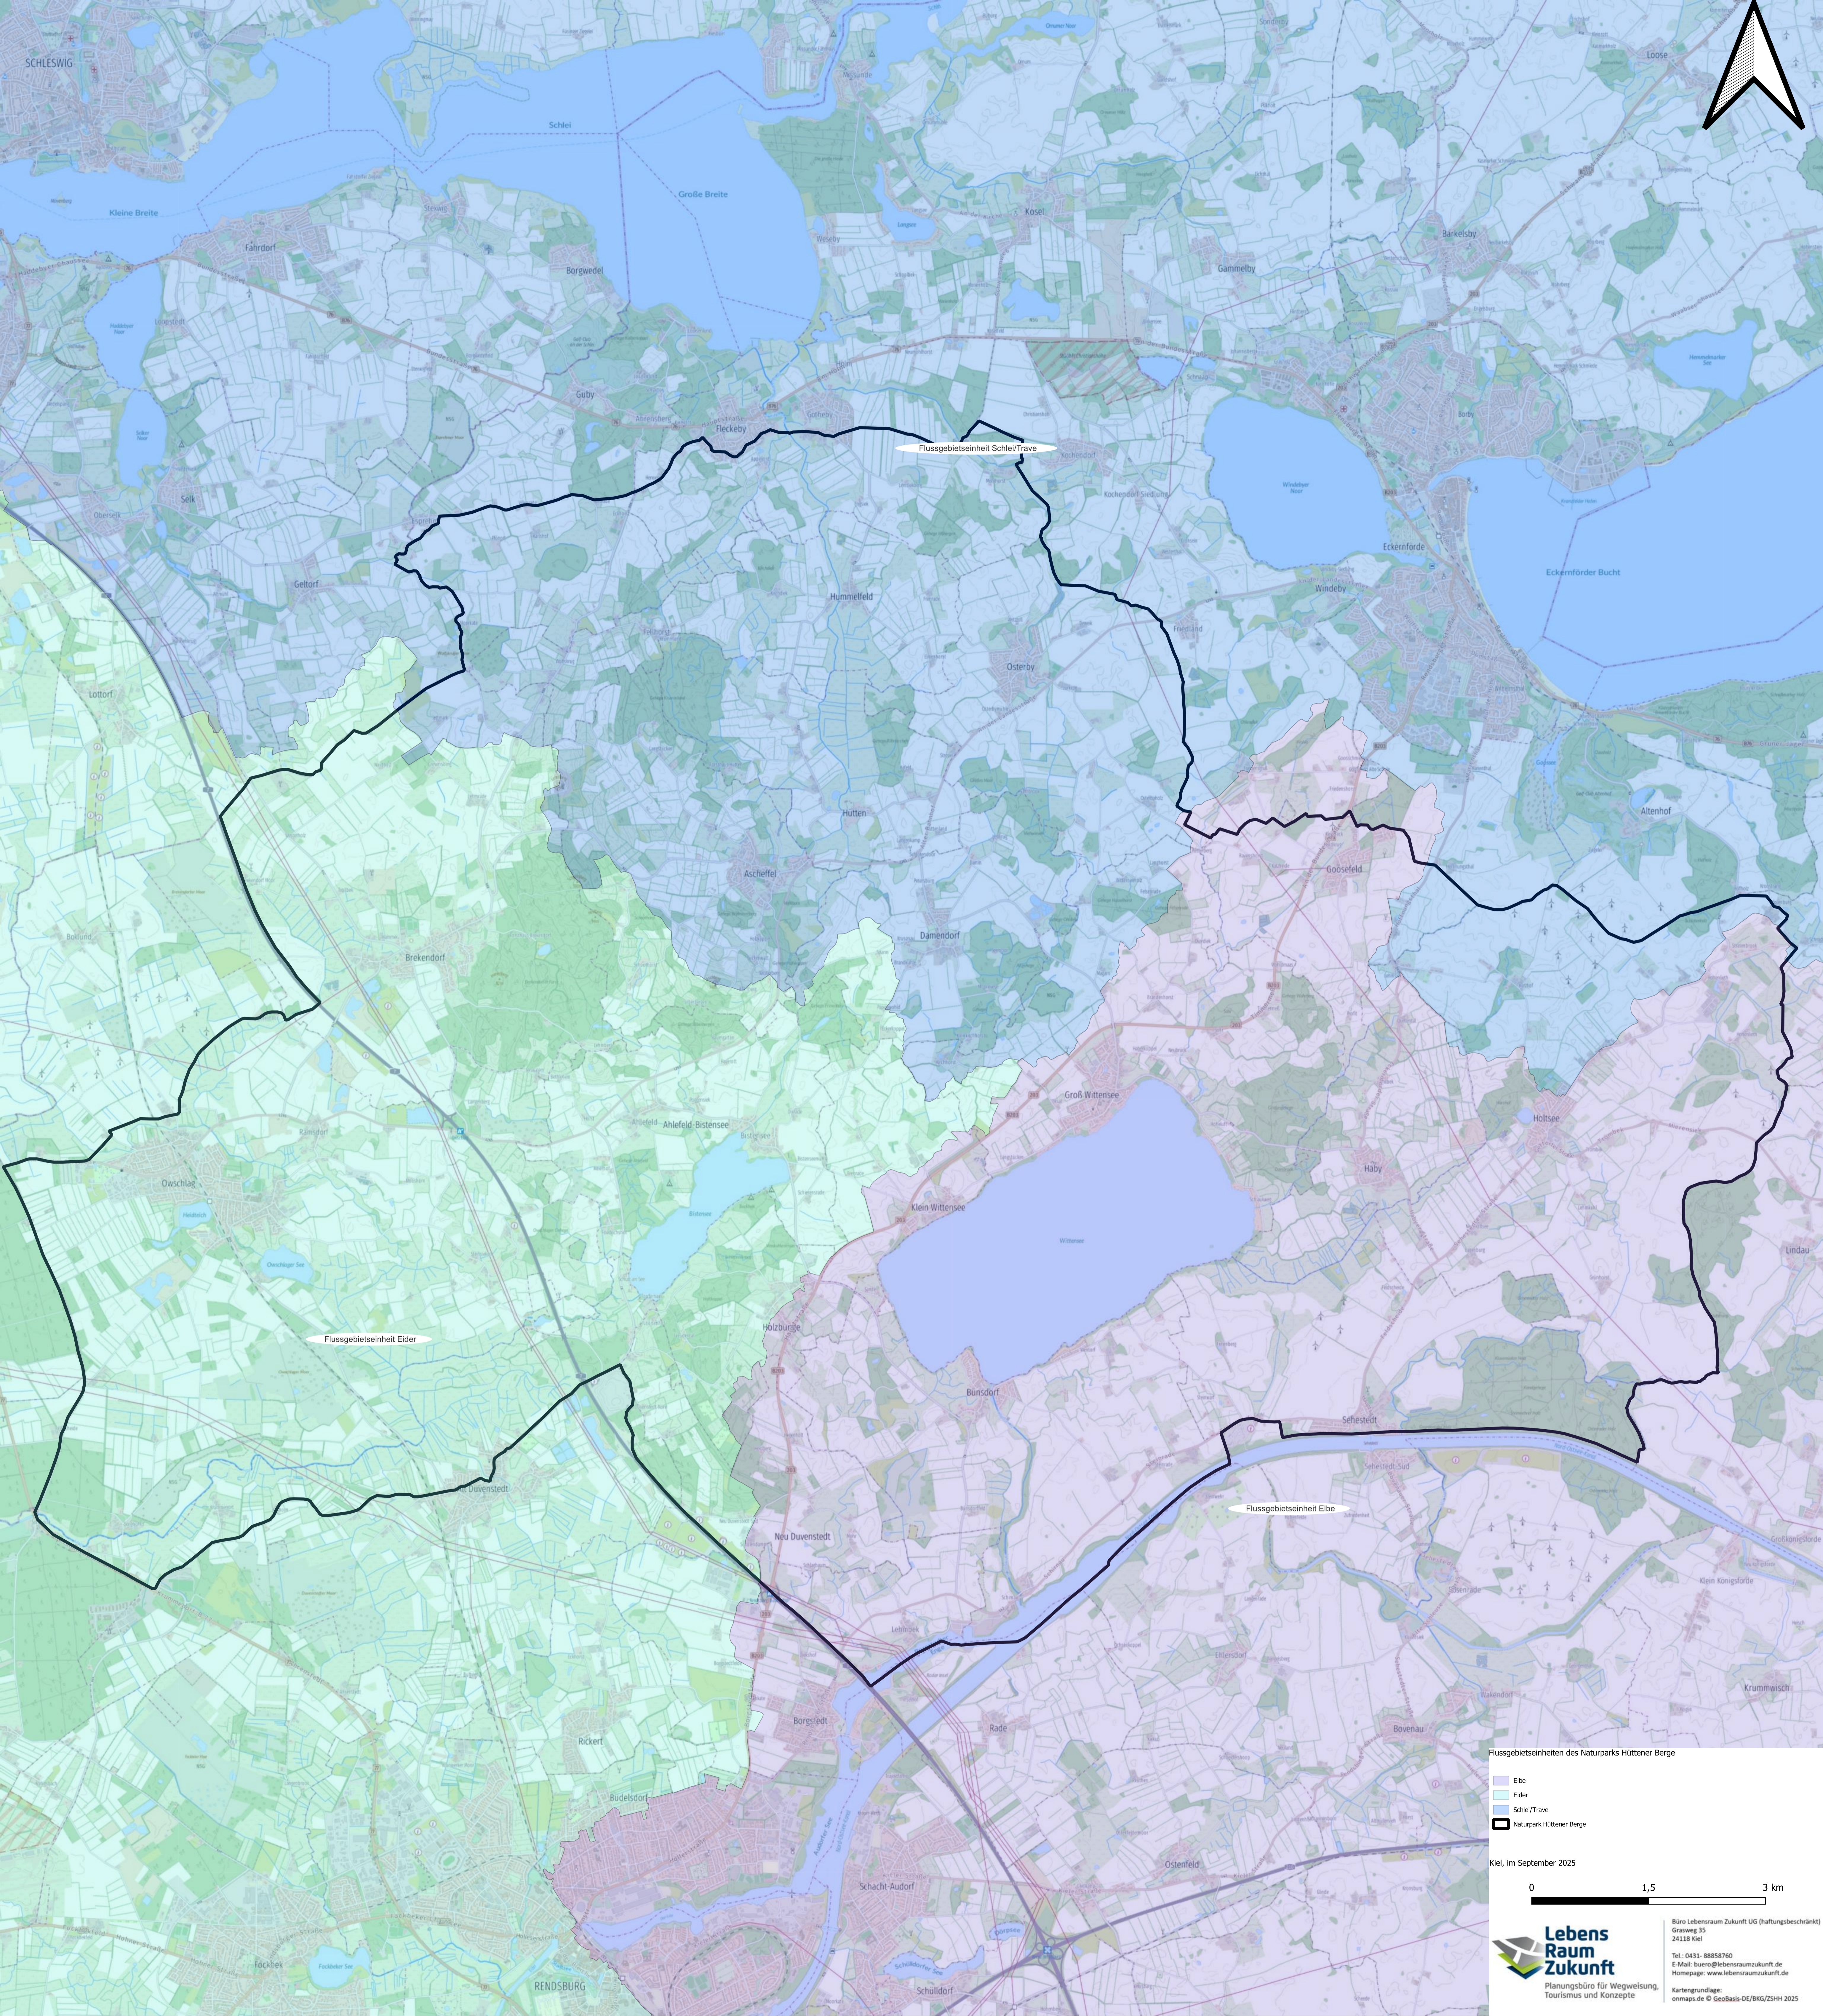

Kartengrundlage:
onmaps.de © GeoBasis-DE/BKG/ZSHH 2025

- Flussgebieteinheiten des Naturparks Hüttener Berge
- Elbe
 - Eider
 - Schlei/Trave
 - Naturpark Hüttener Berge

Kiel, im September 2025

0 1,5 3 km

Knicklandschaft im Naturpark Hüttener Berge