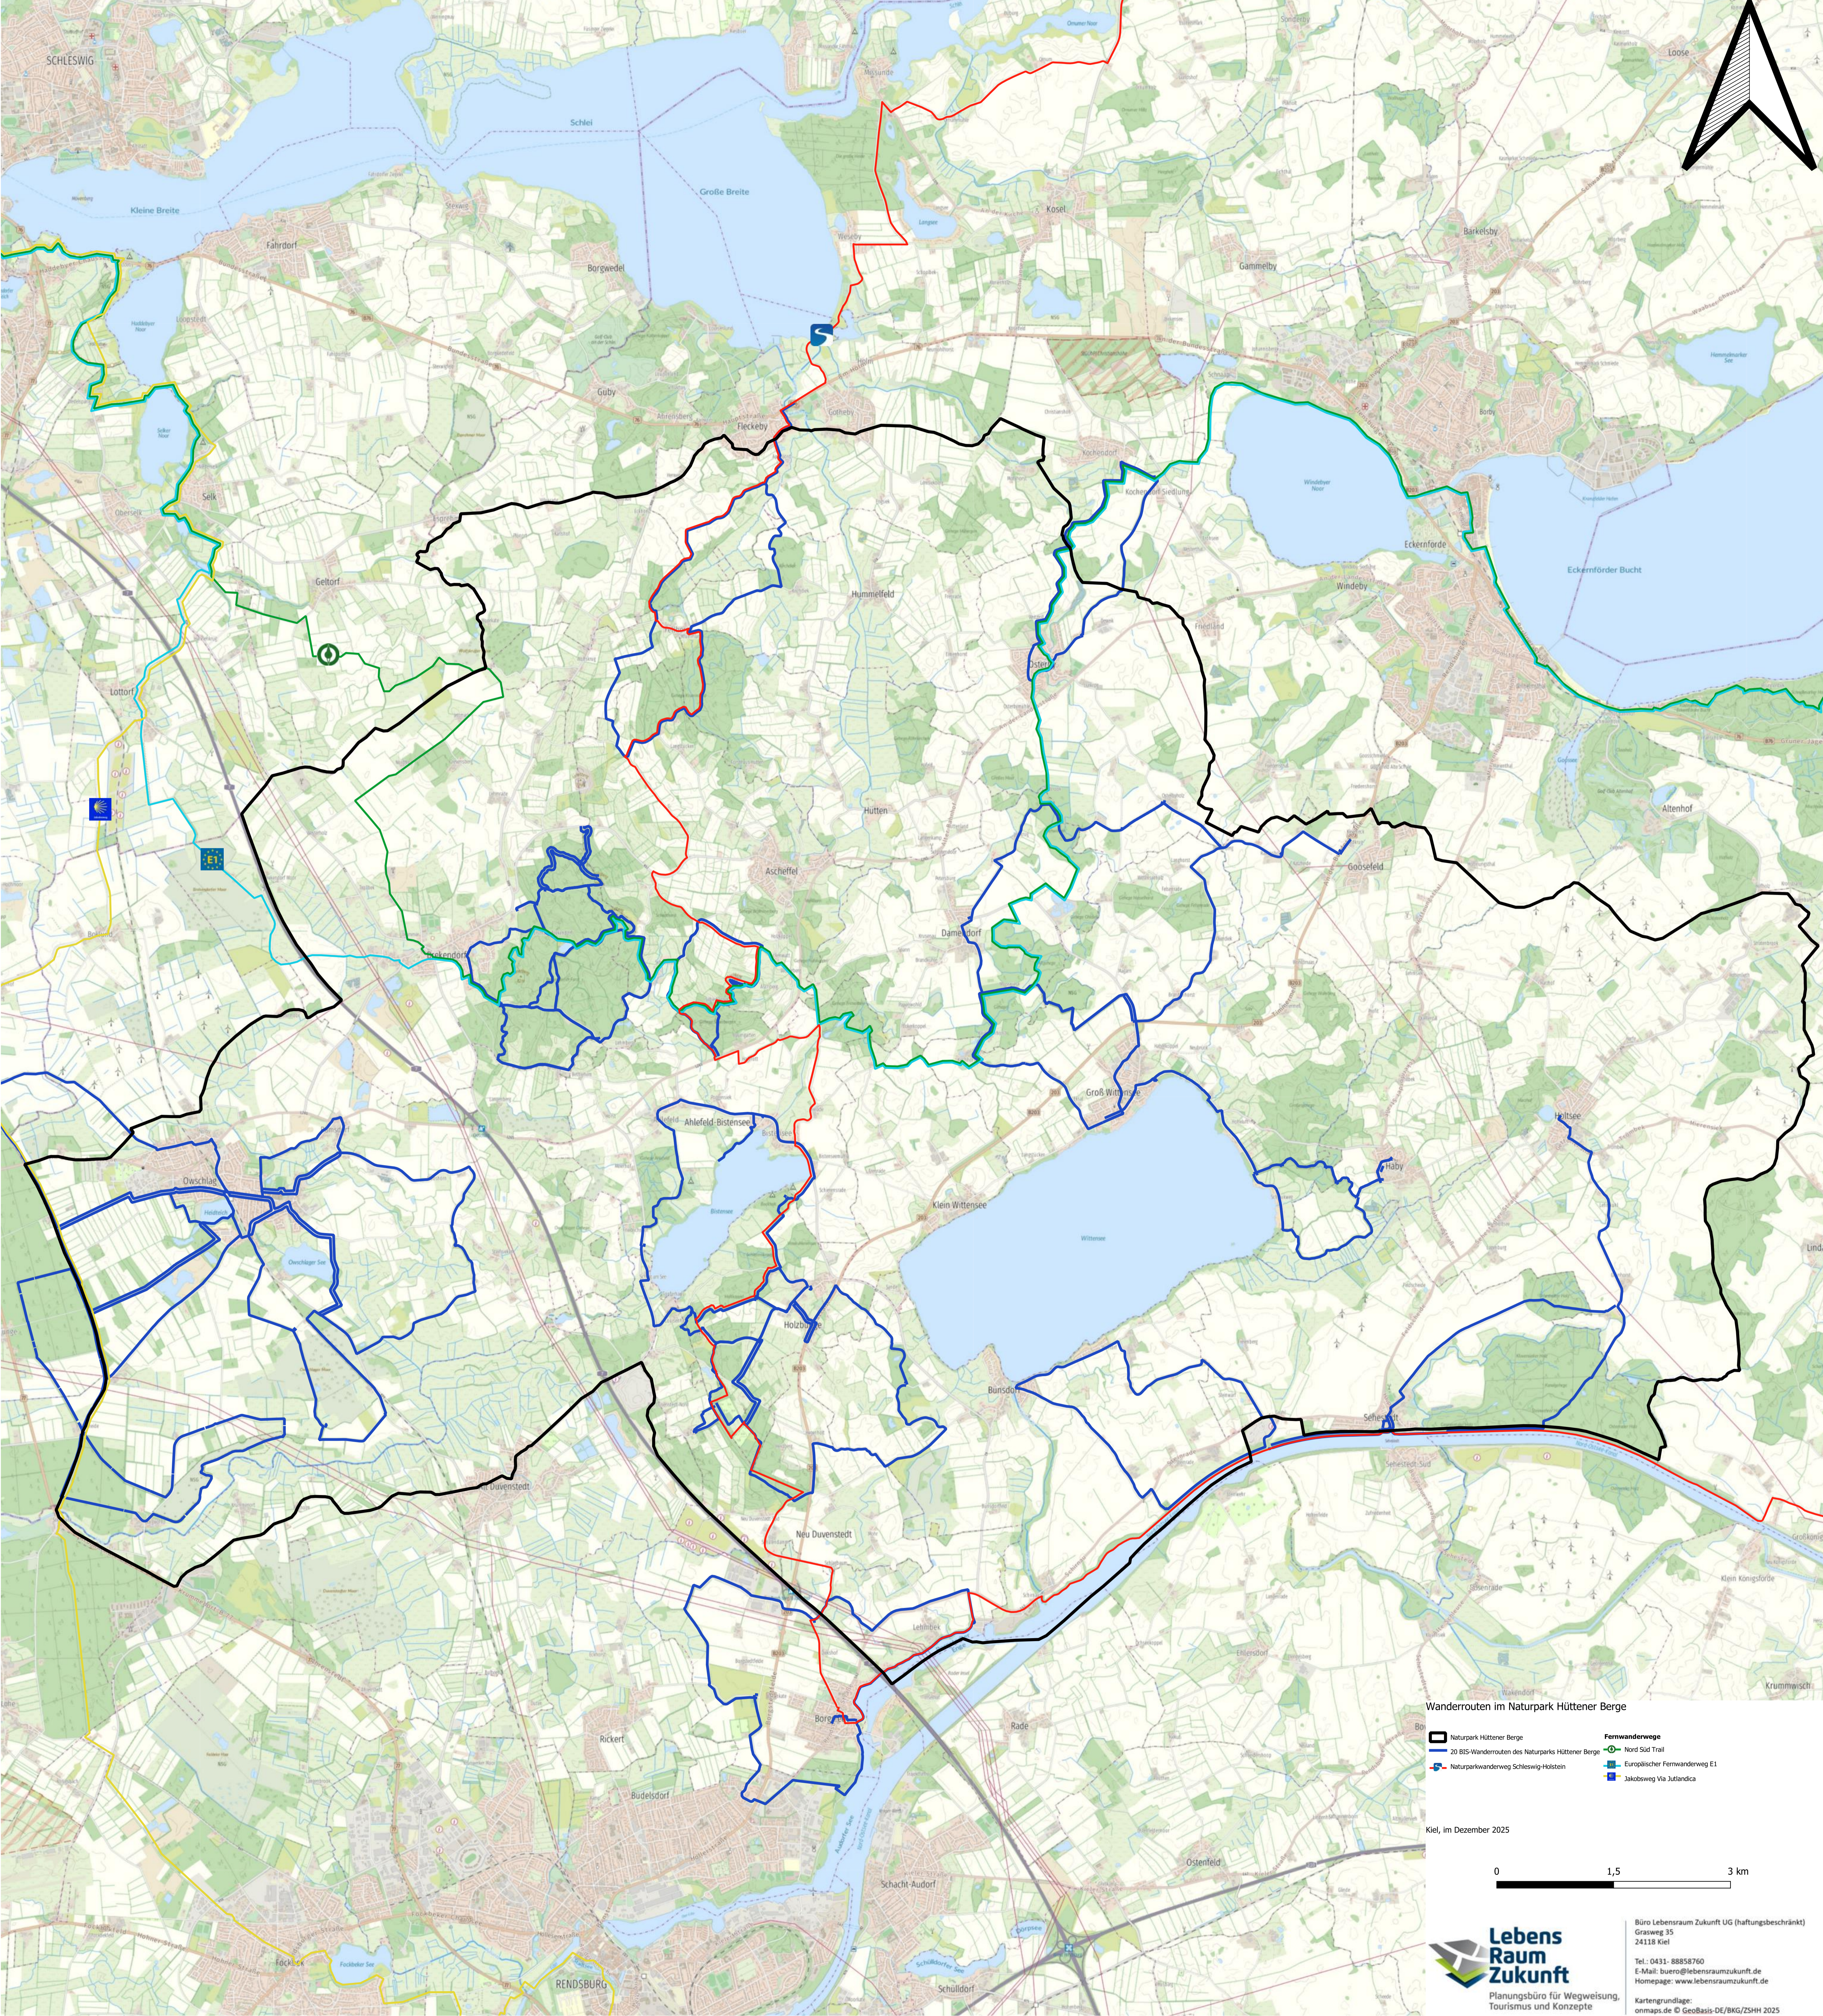

Wanderrouten im Naturpark Hüttener Berge

- Naturpark Hüttener Berge
- 20 BIS-Wanderrouten des Naturparks Hüttener Berge
- Naturparkwanderweg Schleswig-Holstein
- Nord Süd Trail
- Europäischer Fernwanderweg E1
- Jakobsweg Via Jülandica

Kiel, im Dezember 2025

Büro Lebensraum Zukunft UG (haftungsbeschränkt)
Grasweg 35
24118 Kiel
Tel.: 0431-88858760
E-Mail: buero@lebensraumzukunft.de
Homepage: www.lebensraumzukunft.de
Kartengrundlage:
onmaps.de © GeoBasis-DE/BKG/ZSHH 2025