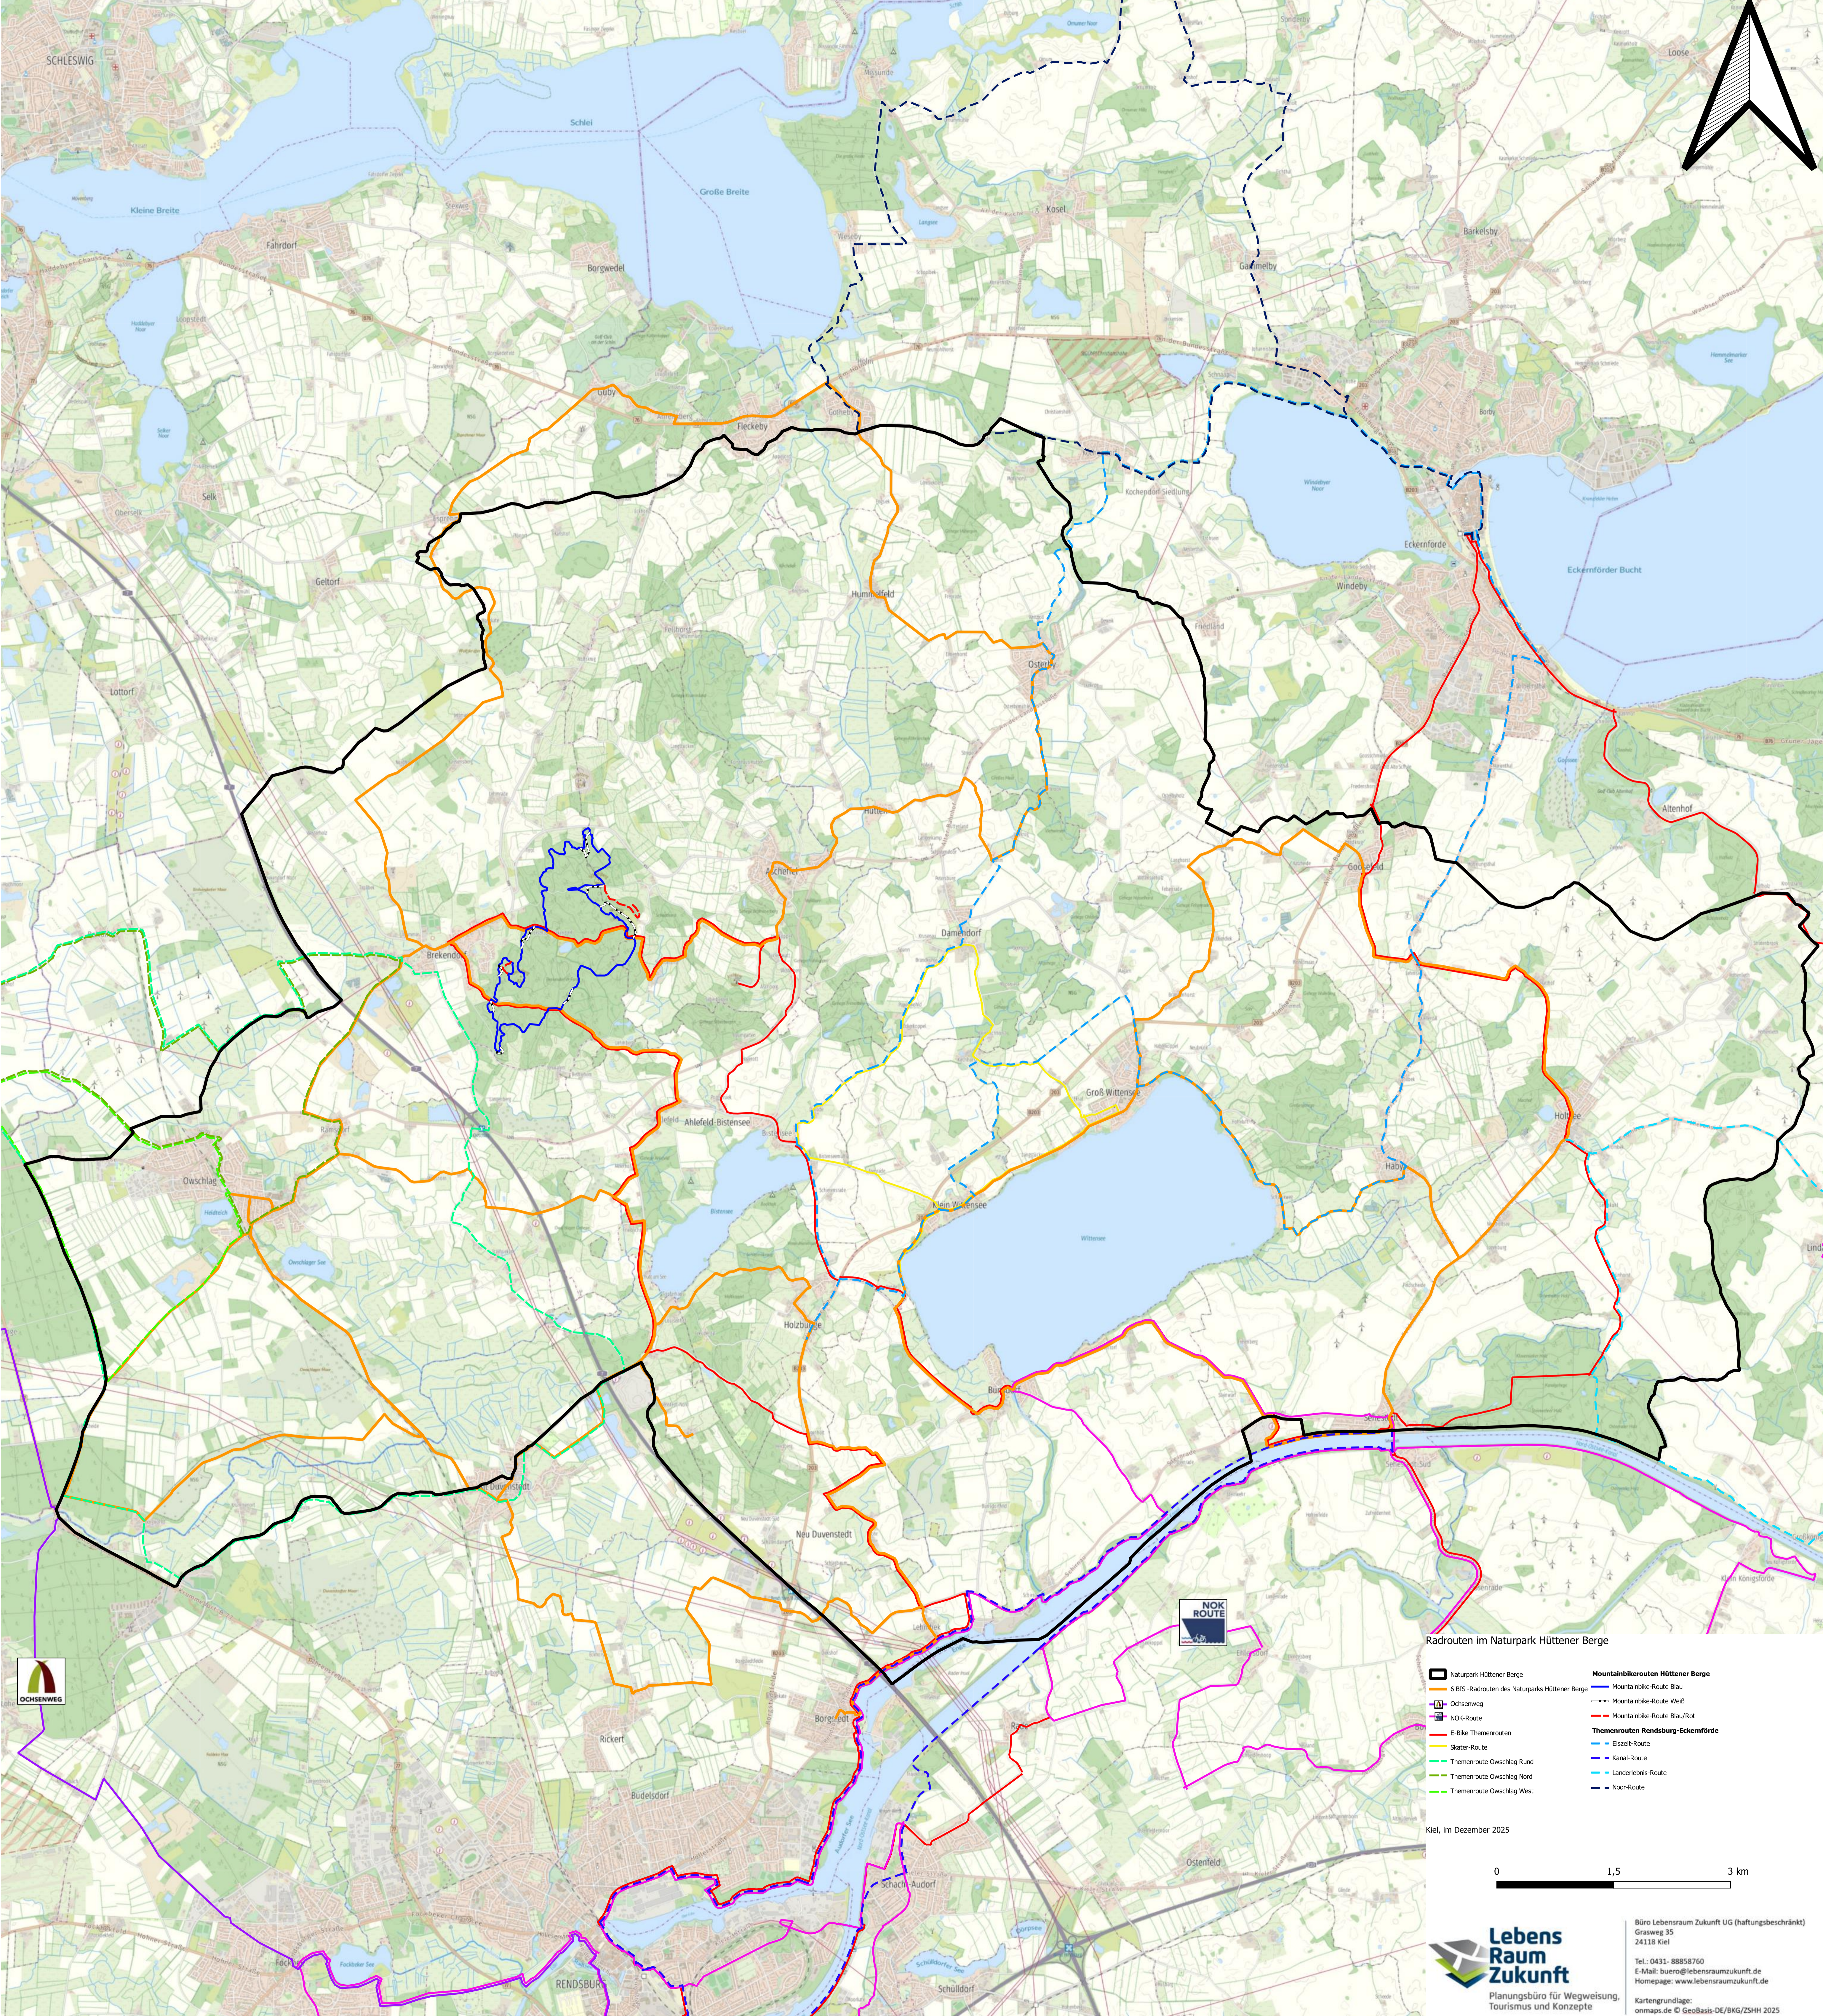

SCHLESWIG

1. **Radrouten im Naturpark Hüttener Berge**
2. Naturpark Hüttener Berge
   - 6 BIS -Radrouten des Naturparks Hüttener Berge
   - Mountainbike-Route Blau
   - Mountainbike-Route Weiß
   - NOK-Route
   - Mountainbike-Route Blau/Rot
   - E-Bike Themenrouten
   - Slator-Route
   - Themenroute Owschlag Rund
   - Themenroute Owschlag Nord
   - Themenroute Owschlag West
   - Mountainbikerouten Hüttener Berge
   - Mountainbike-Route Weiß
   - Themenrouten Rendsburg-Eckernförde
   - Eiszeit-Route
   - Kanal-Route
   - Landenerlebnis-Route
   - Noor-Route

Kiel, im Dezember 2025

Büro Lebensraum Zukunft UG (haftungsbeschränkt)
Grasweg 35
24118 Kiel
Tel.: 0431-88858760
E-Mail: buero@lebensraumzukunft.de
Homepage: www.lebensraumzukunft.de
Kartengrundlage:
onmaps.de © GeoBasis-DE/BKG/ZSHH 2025