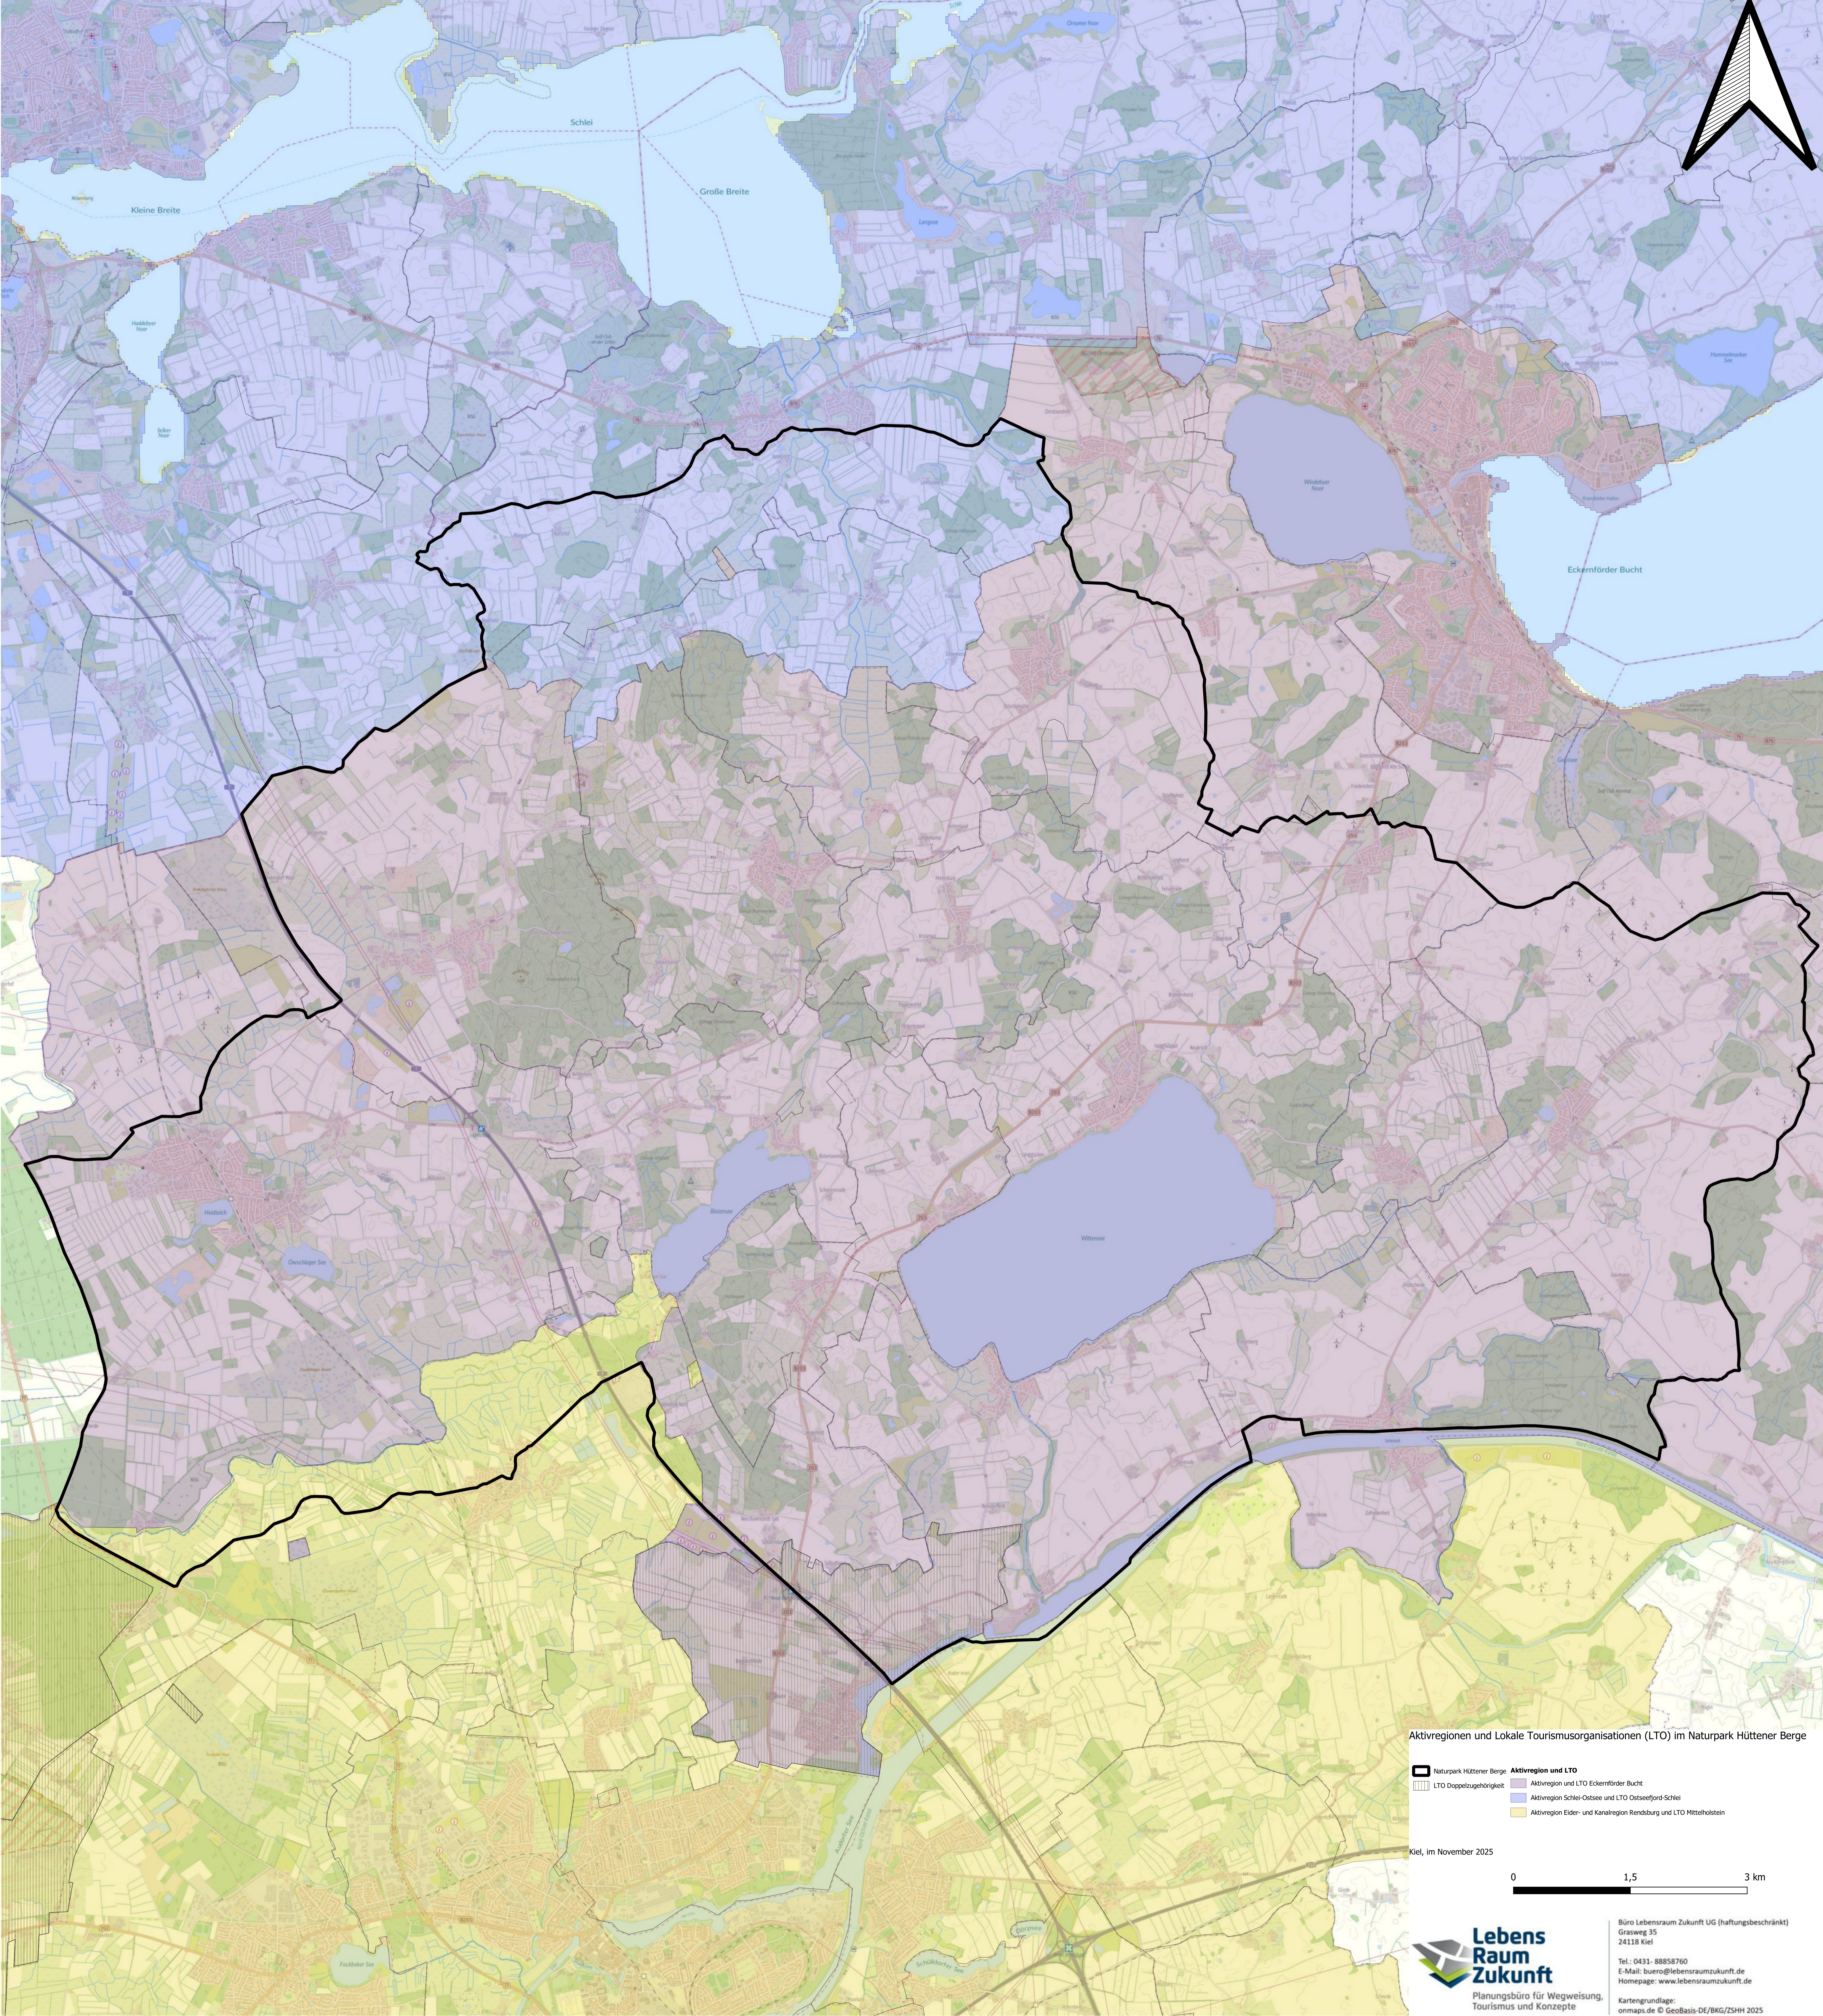

Aktivregionen und Lokale Tourismusorganisationen (LTO) im Naturpark Hüttener Berge

- Naturpark Hüttener Berge
- LTO Doppelzugehörigkeit
- Aktivregion und LTO Eckernförder Bucht
- Aktivregion Schlei-Ostsee und LTO Ostseejords-Schlei
- Aktivregion Eider- und Kanalregion Rendsburg und LTO Mittelholstein

Kiel, im November 2025

Planungsbüro für Wegweisung,
Tourismus und Konzepte

Büro Lebensraum Zukunft UG (haftungsbeschränkt)
Grasweg 35
24118 Kiel

Kartengrundlage:
onmaps.de © GeoBasis-DE/BKG/ZSHH 2025